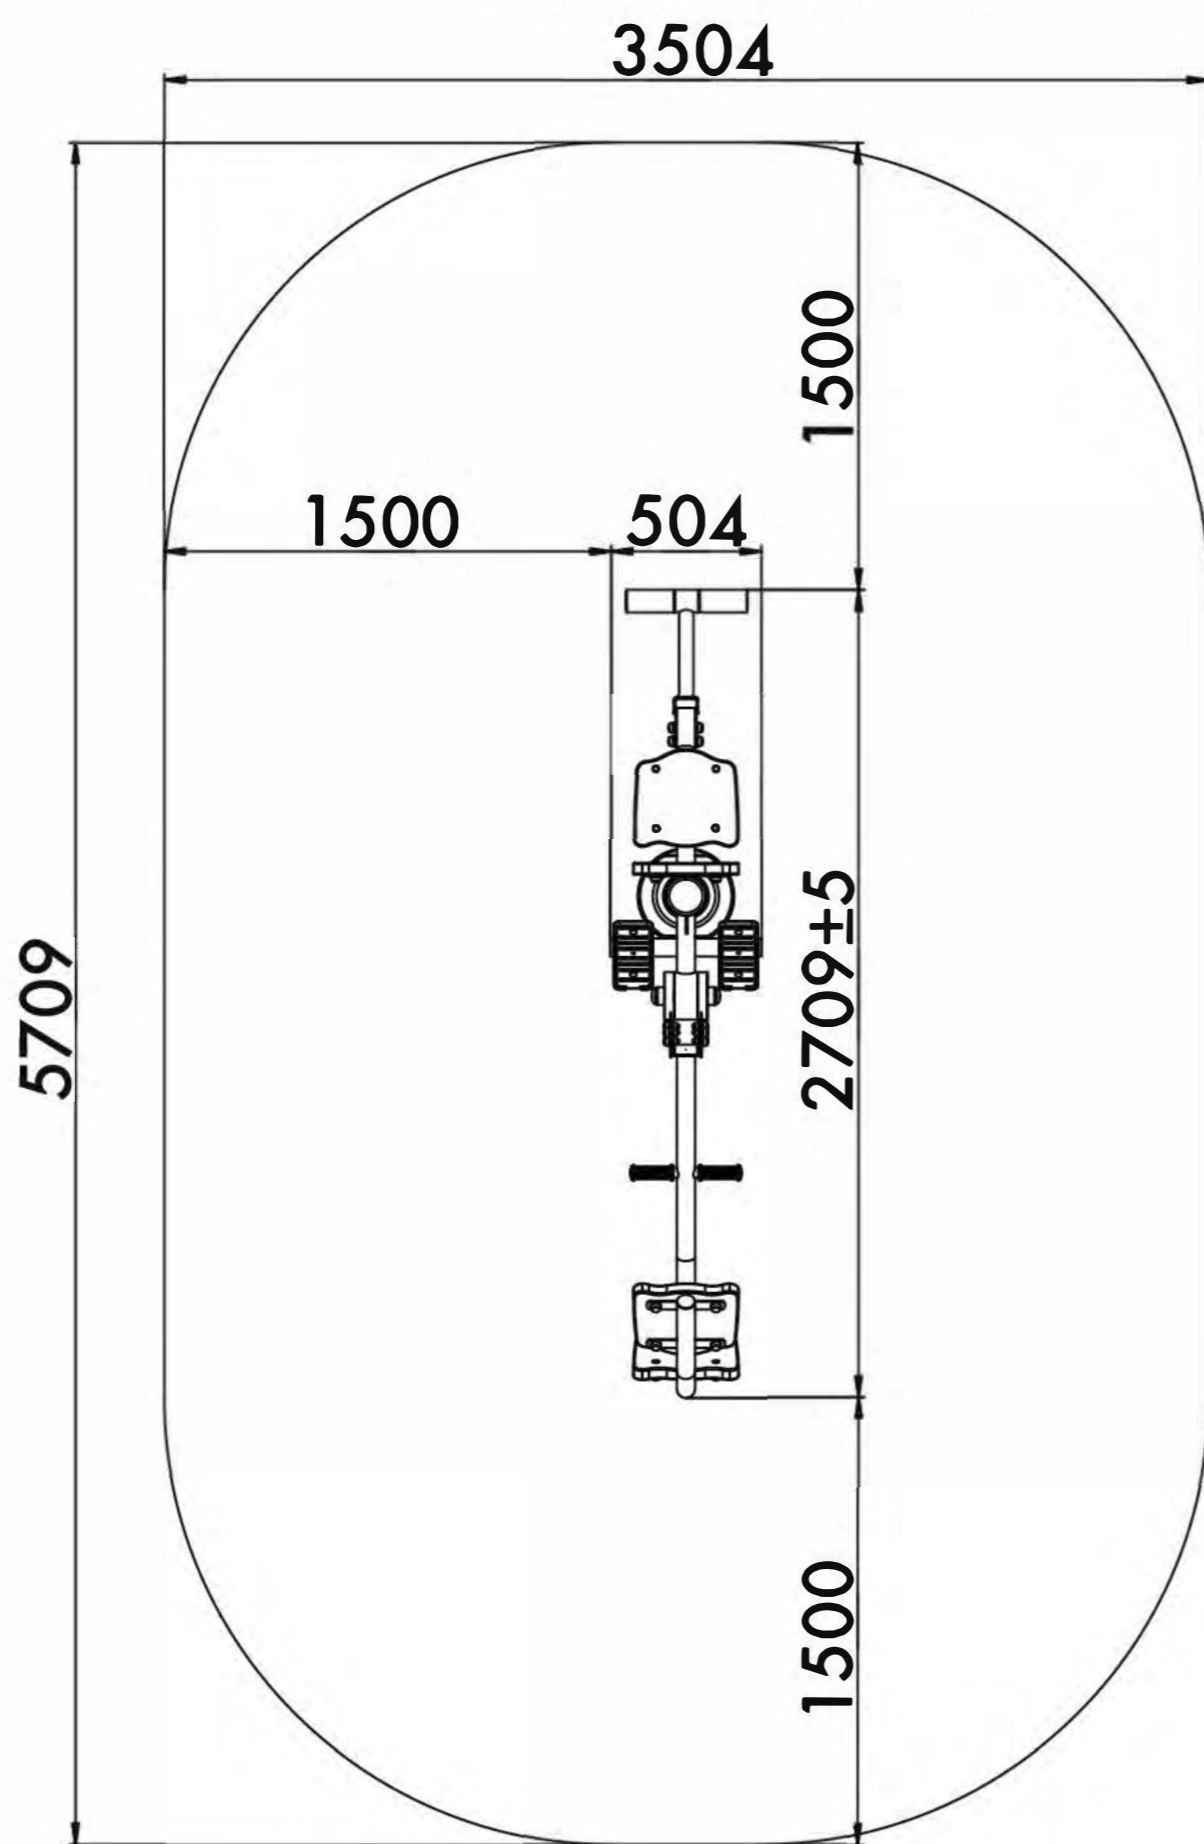

Visit our website for more information
Подробная информация на нашем сайте

FLEX AND LEG PRESS

ФЛЕКС+ЖИМ НОГАМИ

TECHNICAL SHEET
ТЕХНИЧЕСКОЕ ОПИСАНИЕ

RF-0235

Safety area
Зона безопасности

14+

Age
Возраст

2

Number of users (people)
Количество пользователей

18,1

Safety area (m²)
Зона безопасности (м²)

3504x5709

Safety area dimension (mm)
Размеры зоны безопасности (мм)

1846x625x1856

Machine dimensions (mm)
Габариты конструкции (мм)