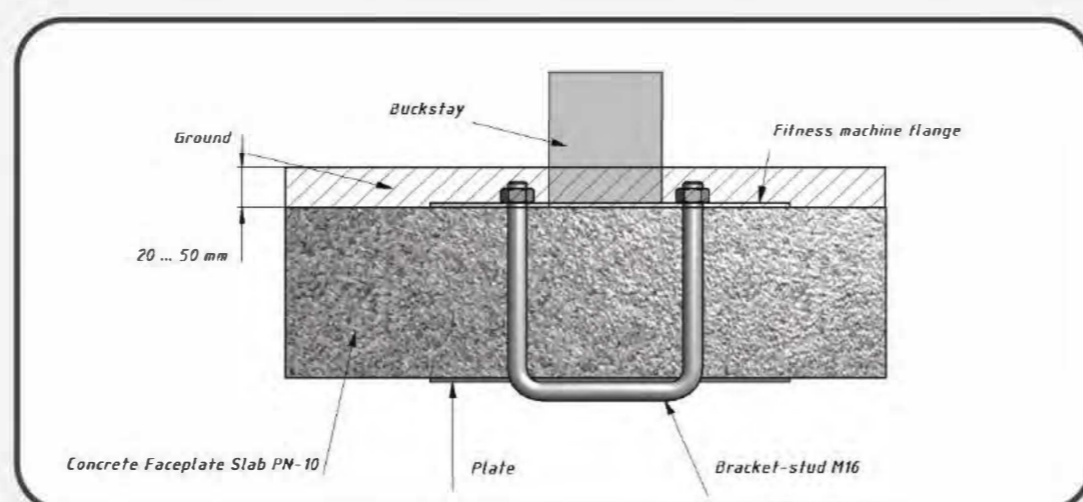

Outdoor fitness installation recommendation

Functional	Функциональные физические					
Adaptive	Адаптивные физические					
Strength building	Силовые					
Social	Коммуникативные и социальные					

Developed abilities/Развиваемые навыки