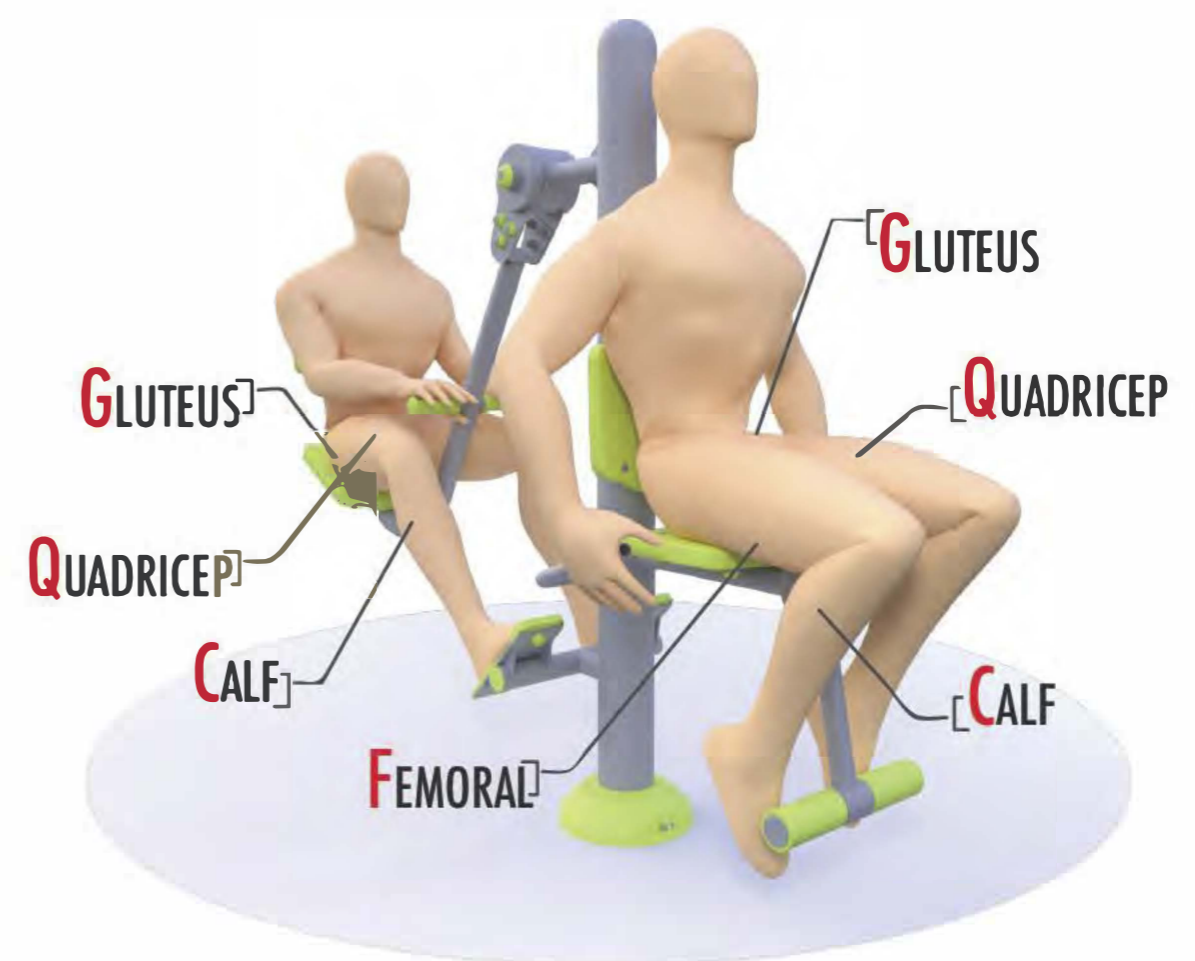

FLEX AND LEG PRESS

ФЛЕКС+ЖИМ НОГАМИ

TECHNICAL SHEET
ТЕХНИЧЕСКОЕ ОПИСАНИЕ

RF-0235

14+

18,1m²

2

726mm

Visit our website for more information
Подробная информация на нашем сайте