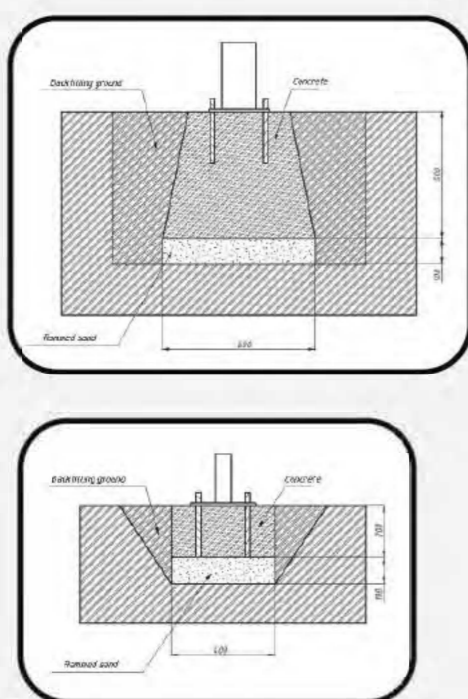

Outdoor fitness installation recommendation

Functional	Функциональные физические					
Adaptive	Адаптивные физические					
Strength building	Силовые					
Social	Коммуникативные и социальные					

Developed abilities/Развиваемые навыки