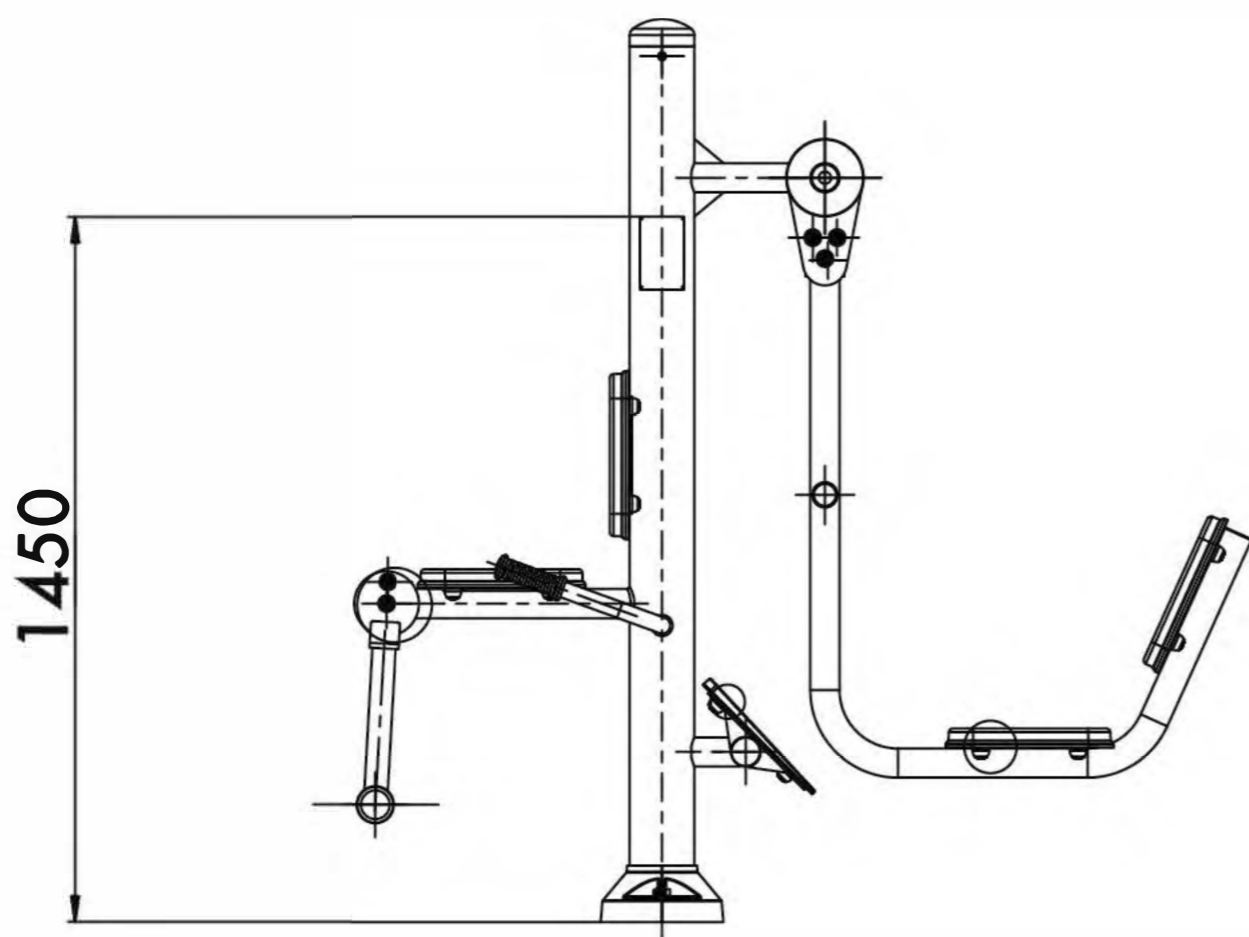

FLEX AND LEG PRESS

ФЛЕКС+ЖИМ НОГАМИ

TECHNICAL SHEET
ТЕХНИЧЕСКОЕ ОПИСАНИЕ

RF-0235

14+

18,1m²

2

726mm

Visit our website for more information
Подробная информация на нашем сайте